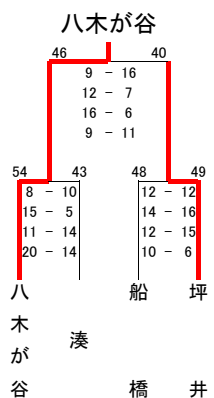

平成 27 年度 第 47 回 冬季大会 男子の部

平成 27 年度 第 47 回 冬季大会 女子の部

行 三 高 高 八 葛 二 前 千 海 大 船 若 七 御 宮 習 古 坪 三 法
 田 田 根 台 谷 飾 宮 原 一 神 穴 橋 松 林 滝 本 台 釜 井 山 田 旭
 湊

海 法 若 七 習 三 古 高 三 高 御 葛 二 坪 船 宮 前 八 行 千 大
 神 湊 田 松 林 台 田 釜 台 山 根 滝 飾 宮 井 橋 本 原 谷 田 一 穴
 旭

5~8位順位決定戦

3位順位決定戦

順位	
1位	行 田
2位	旭
3位	葛 飾
4位	宮 本
5位	八 木 が 谷
6位	坪 井
7位	船 橋
8位	湊

5~8位順位決定戦

3位決定戦

順位	
1位	海 神
2位	高 根
3位	大 穴
4位	旭
5位	習 志 野 台
6位	船 橋
7位	宮 本
8位	七 林

5~6位決定戦

7~8位決定戦

5~6位決定戦

7~8位決定戦