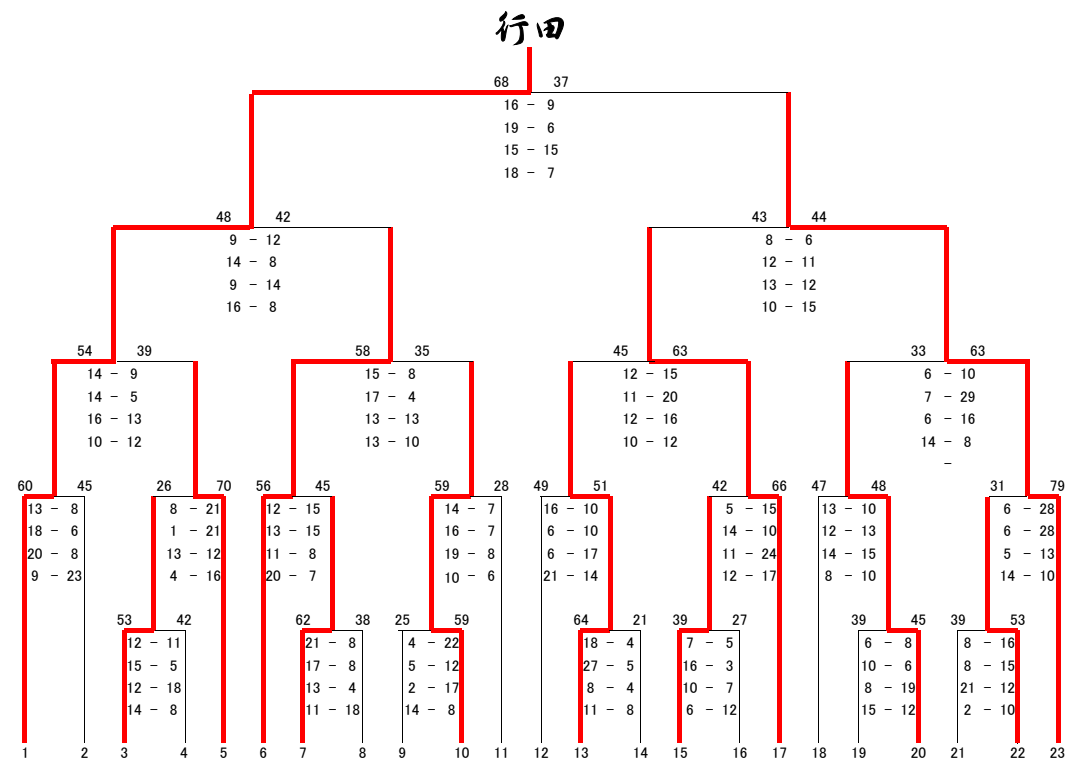

平成 27 年度 第 47 回 冬季大会 男子の部

平成 27 年度 第 47 回 冬季大会 女子の部

行 三 高 高 八 葛 二 前 千 海 大 船 若 七 御 宮 習 古 坪 三 法
 田 田 根 台 谷 飾 宮 原 一 神 穴 橋 松 林 滝 本 台 釜 井 山 田 旭
 湊

海 法 若 七 習 三 古 高 三 高 御 葛 二 坪 船 宮 前 八 行 千 大
 神 湊 田 松 林 台 田 釜 台 山 根 滝 飾 宮 井 橋 本 原 谷 田 一 穴
 旭

5~8位順位決定戦

3位順位決定戦

順位	
1位	行 田
2位	旭
3位	葛 飾
4位	宮 本
5位	八 木 が 谷
6位	坪 井
7位	船 橋
8位	湊

5~8位順位決定戦

3位決定戦

順位	
1位	海 神
2位	高 根
3位	大 穴
4位	旭
5位	習 志 野 台
6位	船 橋
7位	宮 本
8位	七 林

5~6位決定戦

7~8位決定戦

5~6位決定戦

7~8位決定戦