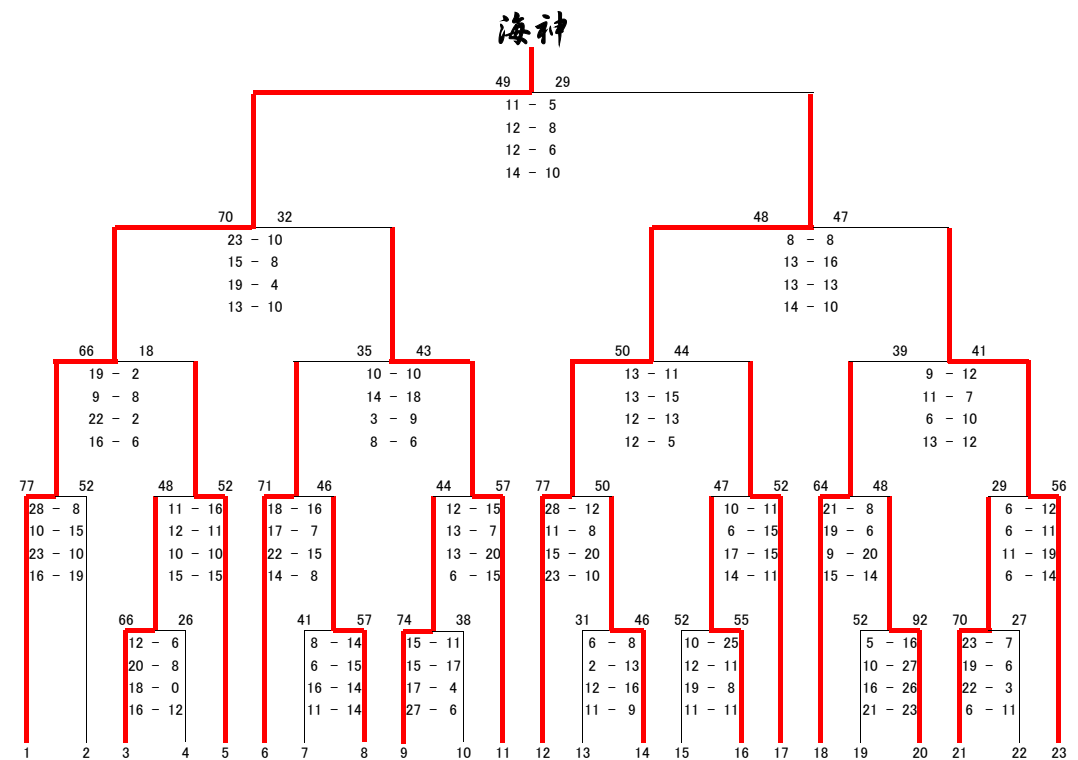

平成 27 年度 第 47 回 冬季大会 男子の部

平成 27 年度 第 47 回 冬季大会 女子の部

行 三 高 高 八 葛 二 前 千 海 大 船 若 七 御 宮 習 古 坪 三 法
 田 田 根 台 谷 飾 宮 原 一 神 穴 橋 松 林 滝 本 台 釜 井 山 田 旭
 湊

海 法 若 七 習 三 古 高 三 高 御 葛 二 坪 船 宮 前 八 行 千 大
 神 湊 田 松 林 台 田 釜 台 山 根 滝 飾 宮 井 橋 本 原 谷 田 一 穴
 旭

5~8位順位決定戦

3位順位決定戦

順位	
1位	行 田
2位	旭
3位	葛 飾
4位	宮 本
5位	八 木 が 谷
6位	坪 井
7位	船 橋
8位	湊

5~8位順位決定戦

3位決定戦

順位	
1位	海 神
2位	高 根
3位	大 穴
4位	旭
5位	習 志 野 台
6位	船 橋
7位	宮 本
8位	七 林

5~6位決定戦

7~8位決定戦

5~6位決定戦

7~8位決定戦