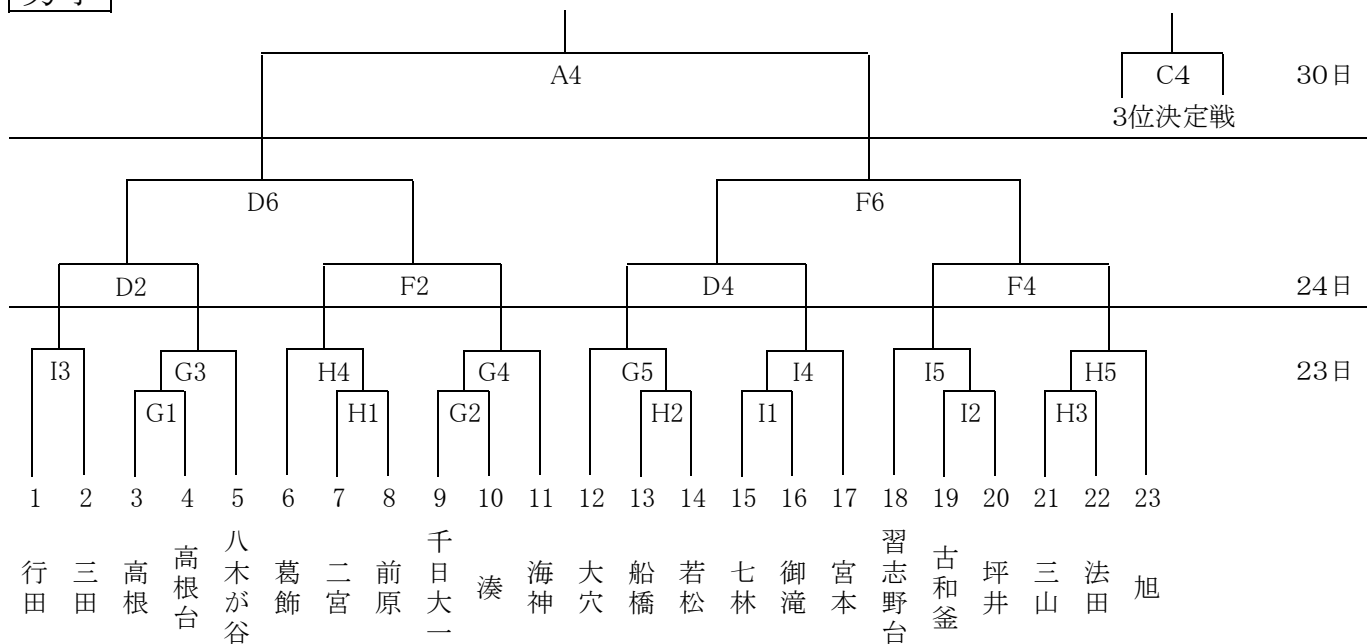

平成27年度 冬季中学校バスケットボール大会 トーナメント表

男子

女子

男子順位決定戦

女子順位決定戦

試合会場

会 場	コート
運動公園	A・B・C
船橋アリーナ	D・E・F
宮本中学校	G・H
七林中学校	I

試合開始時刻

	中学校・高校	運動公園・船橋アリーナ
1	8:45	9:10
2	10:05	10:30
3	11:25	11:50
4	12:45	13:10
5	14:05	14:30
6	15:25	15:50