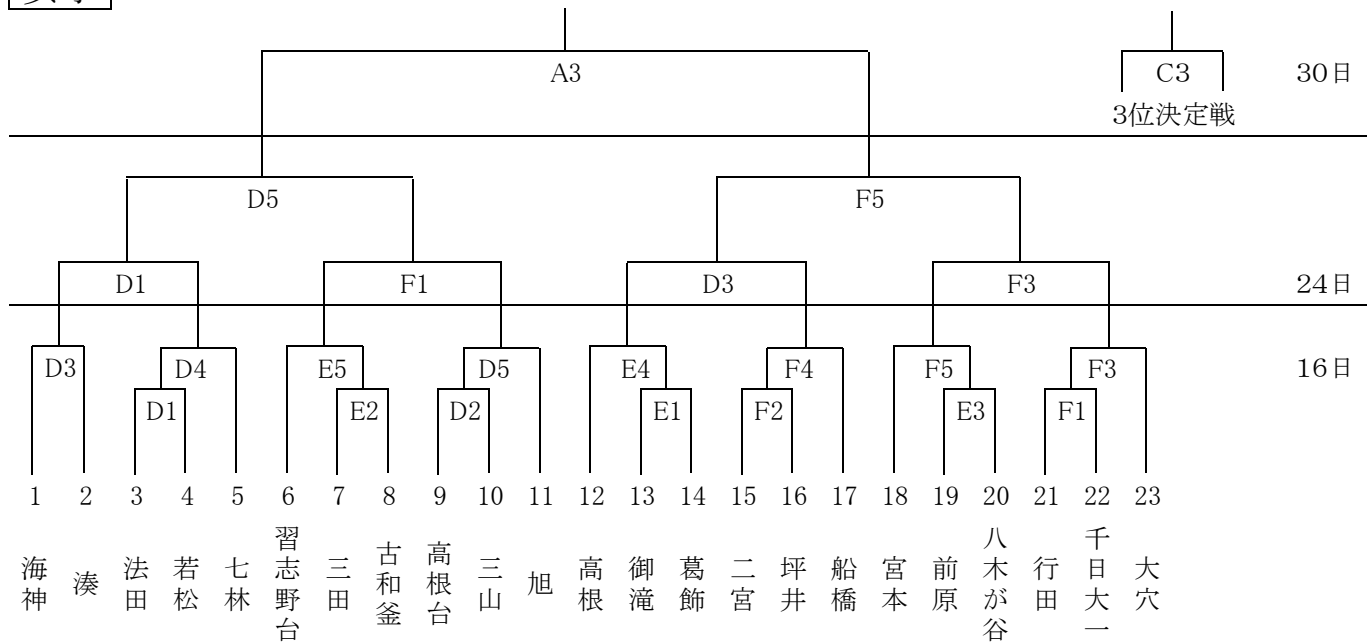

平成27年度 冬季中学校バスケットボール大会 トーナメント表

男子

女子

男子順位決定戦

女子順位決定戦

試合会場

会 場	コート
運動公園	A・B・C
船橋アリーナ	D・E・F
宮本中学校	G・H
七林中学校	I

試合開始時刻

	中学校・高校	運動公園・船橋アリーナ
1	8:45	9:10
2	10:05	10:30
3	11:25	11:50
4	12:45	13:10
5	14:05	14:30
6	15:25	15:50