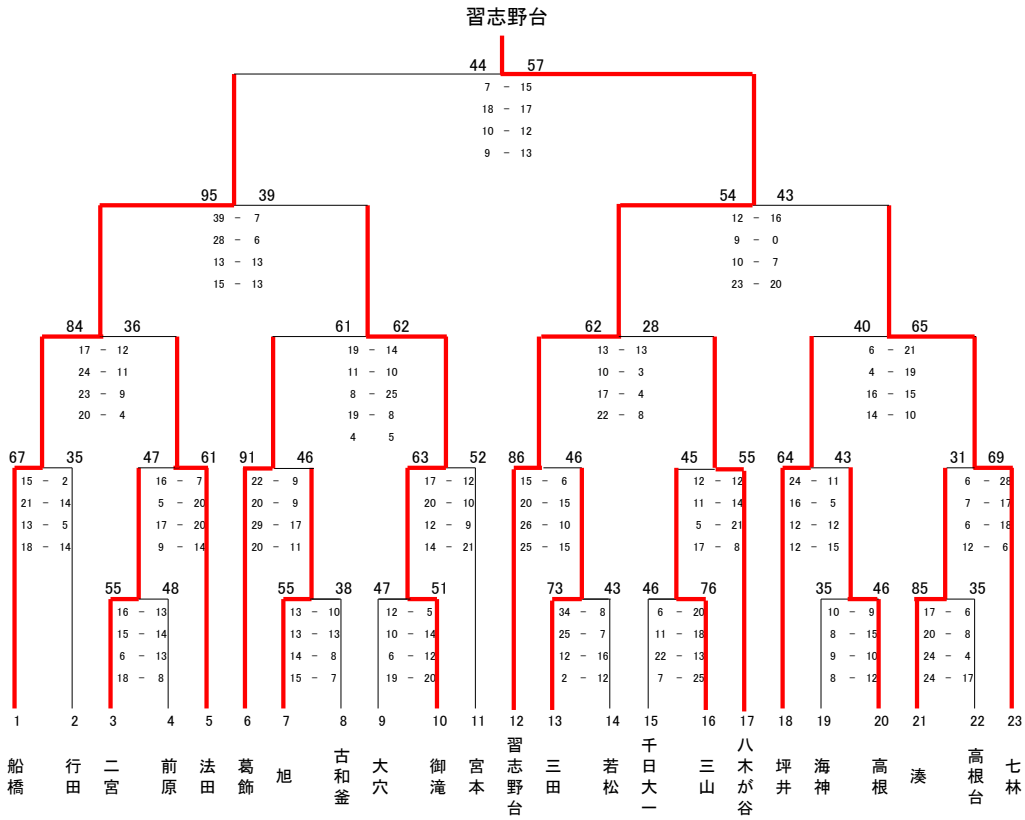

平成 29 年度 第 54 回 春季大会 男子の部

平成 29 年度 第 54 回 春季大会 女子の部

5~8位順位決定戦

3位順位決定戦

5~8位順位決定戦

3位順位決定戦

順位	
1位	習志野台
2位	船橋
3位	七林
4位	御滝
5位	葛飾
6位	坪井
7位	法田
8位	八木が谷

順位	
1位	三田
2位	海神
3位	宮本
4位	坪井
5位	二宮
6位	高根台
7位	八木が谷
8位	御滝

5~6位決定戦

7~8位決定戦

5~6位決定戦

7~8位決定戦