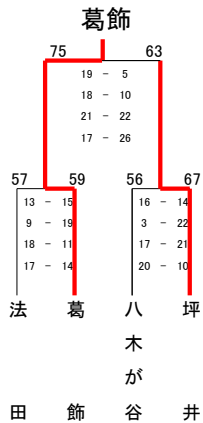

平成 29 年度 第 54 回 春季大会 男子の部

平成 29 年度 第 54 回 春季大会 女子の部

5~8位順位決定戦

3位順位決定戦

5~8位順位決定戦

3位順位決定戦

順位	
1位	習志野台
2位	船橋
3位	七林
4位	御滝
5位	葛飾
6位	坪井
7位	法田
8位	八木が谷

順位	
1位	三田
2位	海神
3位	宮本
4位	坪井
5位	二宮
6位	高根台
7位	八木が谷
8位	御滝

5~6位決定戦

7~8位決定戦

5~6位決定戦

7~8位決定戦