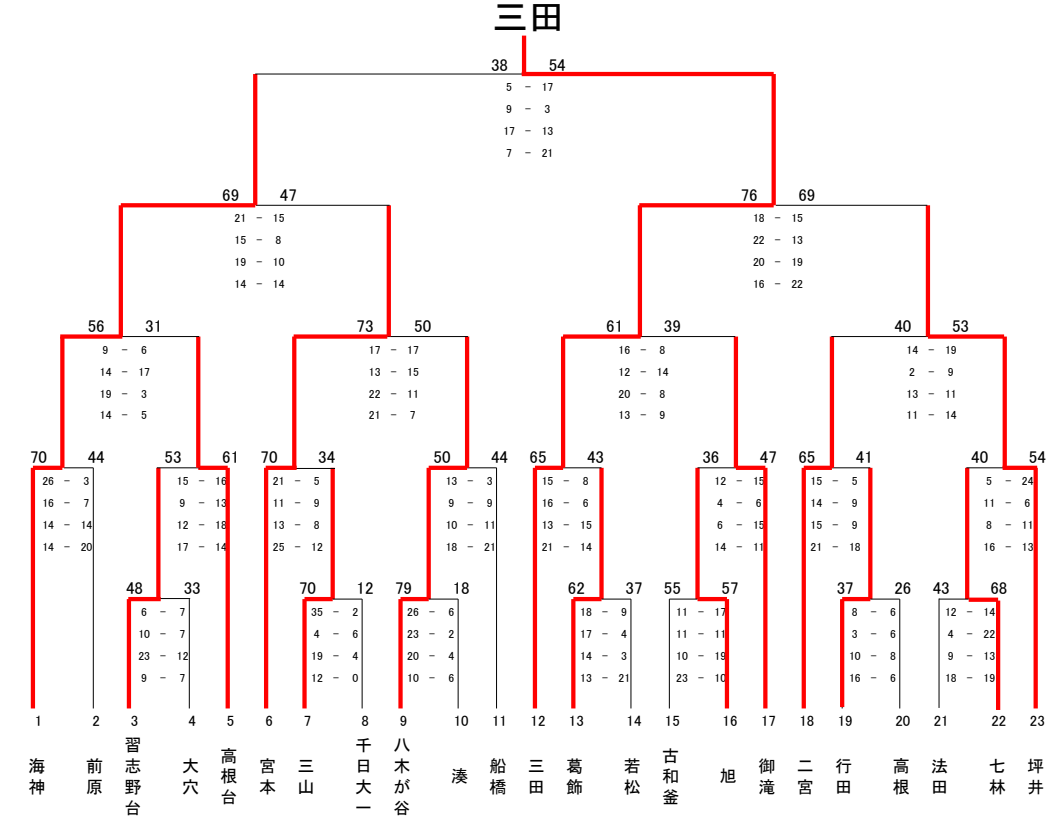

平成 29 年度 第 54 回 春季大会 男子の部

平成 29 年度 第 54 回 春季大会 女子の部

5~8位順位決定戦

3位順位決定戦

5~8位順位決定戦

3位順位決定戦

順位	
1位	習志野台
2位	船橋
3位	七林
4位	御滝
5位	葛飾
6位	坪井
7位	法田
8位	八木が谷

順位	
1位	三田
2位	海神
3位	宮本
4位	坪井
5位	二宮
6位	高根台
7位	八木が谷
8位	御滝

5~6位決定戦

7~8位決定戦

5~6位決定戦

7~8位決定戦