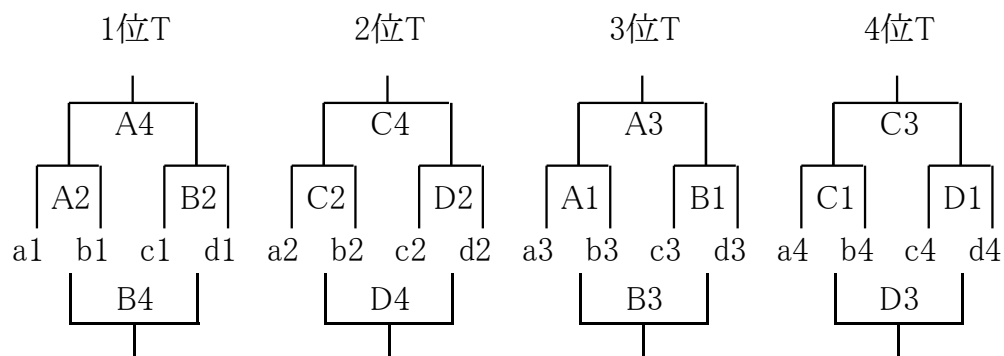

組み合わせ

女子

予選リーグ 12月26日(月)

aリーグ		bリーグ		cリーグ		dリーグ	
梅丘	東京	鶴ヶ峯	神奈川	陽南	栃木	取手一	茨城
明見・浅川	山梨	川口戸塚	埼玉	吹上	埼玉	東葛西	東京
海老名	神奈川	三田	船橋	高根台	船橋	八街南	千葉
海神	船橋	坪井	船橋	宮本	船橋	船橋	船橋

決勝トーナメント 12月27日(火)

男子

予選リーグ 12月27日(火)

aリーグ		bリーグ		cリーグ		dリーグ	
豊野	埼玉	梅丘	東京	松江	埼玉	玉幡	山梨
豊里	茨城	鶴ヶ峯	神奈川	加藤暁秀	静岡	鬼怒	栃木
旭	船橋	草野	千葉	大和田	千葉	八木が谷	船橋
船橋	船橋	習志野台	船橋	坪井	船橋	七林	船橋

決勝トーナメント 12月28日(水)