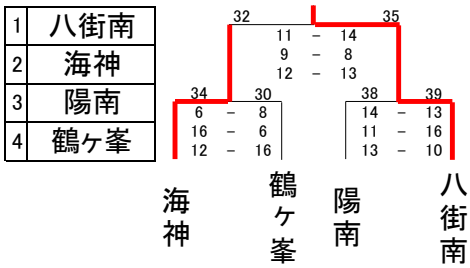

dリーグ	1位	八街南 中学校	2位	船橋 中学校	3位	取手一 中学校	4位	東葛西 中学校	勝敗	順位							
		取手一	茨城	東葛西	東京	八街南	千葉	船橋			船橋						
取手一			39	$\begin{pmatrix} 10 & -14 \\ 12 & -14 \\ 17 & -6 \end{pmatrix}$	34	42	$\begin{pmatrix} 17 & -15 \\ 12 & -19 \\ 12 & -22 \end{pmatrix}$	56	41	$\begin{pmatrix} 14 & -13 \\ 15 & -18 \\ 12 & -20 \end{pmatrix}$	51	1	勝		3		
東葛西	34	$\begin{pmatrix} 14 & -10 \\ 14 & -12 \\ 6 & -17 \end{pmatrix}$	39			33	$\begin{pmatrix} 10 & -22 \\ 10 & -25 \\ 13 & -11 \end{pmatrix}$	58	21	$\begin{pmatrix} 9 & -6 \\ 5 & -23 \\ 7 & -9 \end{pmatrix}$	38	0	勝			4	
八街南	56	$\begin{pmatrix} 15 & -17 \\ 19 & -12 \\ 22 & -13 \end{pmatrix}$	42	58	$\begin{pmatrix} 22 & -10 \\ 25 & -10 \\ 11 & -13 \end{pmatrix}$	33			39	$\begin{pmatrix} 6 & -9 \\ 13 & -19 \\ 20 & -9 \end{pmatrix}$	37	3	勝				1
船橋	51	$\begin{pmatrix} 13 & -14 \\ 18 & -15 \\ 20 & -12 \end{pmatrix}$	41	38	$\begin{pmatrix} 6 & -9 \\ 23 & -5 \\ 9 & -7 \end{pmatrix}$	21	37	$\begin{pmatrix} 9 & -6 \\ 19 & -13 \\ 9 & -20 \end{pmatrix}$	39		2	2	勝			2	
												1	負	0分			

1位ブロック順位