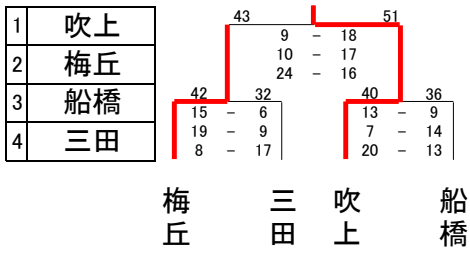

女子予選リーグ

aリーグ	1位	海神 中学校	2位	梅丘 中学校	3位	明見・浅川 中学校	4位	海老名 中学校	勝敗	順位							
		梅丘	東京	明見・浅川	山梨	海老名	神奈川	海神			船橋						
梅丘			47	$\begin{pmatrix} 19 & -11 \\ 18 & -6 \\ 10 & -14 \end{pmatrix}$	31	55	$\begin{pmatrix} 19 & -12 \\ 26 & -0 \\ 10 & -10 \end{pmatrix}$	22	35	$\begin{pmatrix} 8 & -5 \\ 7 & -18 \\ 20 & -27 \end{pmatrix}$	50	2	勝		2		
浅見・ 海老名	31	$\begin{pmatrix} 11 & -19 \\ 6 & -18 \\ 14 & -10 \end{pmatrix}$	47			47	$\begin{pmatrix} 19 & -15 \\ 14 & -2 \\ 14 & -6 \end{pmatrix}$	23	37	$\begin{pmatrix} 14 & -16 \\ 14 & -14 \\ 9 & -17 \end{pmatrix}$	47	1	勝			3	
海老名	22	$\begin{pmatrix} 12 & -19 \\ 0 & -26 \\ 10 & -10 \end{pmatrix}$	55	23	$\begin{pmatrix} 15 & -19 \\ 2 & -14 \\ 6 & -14 \end{pmatrix}$	47			9	$\begin{pmatrix} 4 & -26 \\ 3 & -15 \\ 2 & -17 \end{pmatrix}$	58	0	勝				4
海神	50	$\begin{pmatrix} 5 & -8 \\ 18 & -7 \\ 27 & -20 \end{pmatrix}$	35	47	$\begin{pmatrix} 16 & -14 \\ 14 & -14 \\ 17 & -9 \end{pmatrix}$	37	58	$\begin{pmatrix} 26 & -4 \\ 15 & -3 \\ 17 & -2 \end{pmatrix}$	9		49	3	勝			1	
												0	負	0分