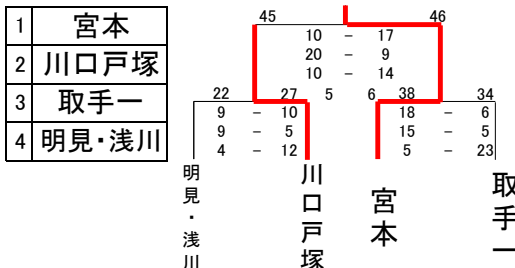

dリーグ	1位	八街南 中学校	2位	船橋 中学校	3位	取手一 中学校	4位	東葛西 中学校	勝敗	順位						
		取手一	茨城	東葛西	東京	八街南	千葉	船橋			船橋					
取手一			39	$\begin{pmatrix} 10 & -14 \\ 12 & -14 \\ 17 & -6 \end{pmatrix}$	34	42	$\begin{pmatrix} 17 & -15 \\ 12 & -19 \\ 12 & -22 \end{pmatrix}$	56	41	$\begin{pmatrix} 14 & -13 \\ 15 & -18 \\ 12 & -20 \end{pmatrix}$	51	1	勝		3	
東葛西	34	$\begin{pmatrix} 14 & -10 \\ 14 & -12 \\ 6 & -17 \end{pmatrix}$	39			33	$\begin{pmatrix} 10 & -22 \\ 10 & -25 \\ 13 & -11 \end{pmatrix}$	58	21	$\begin{pmatrix} 9 & -6 \\ 5 & -23 \\ 7 & -9 \end{pmatrix}$	38	0	勝			4
八街南	56	$\begin{pmatrix} 15 & -17 \\ 19 & -12 \\ 22 & -13 \end{pmatrix}$	42	58	$\begin{pmatrix} 22 & -10 \\ 25 & -10 \\ 11 & -13 \end{pmatrix}$	33			39	$\begin{pmatrix} 6 & -9 \\ 13 & -19 \\ 20 & -9 \end{pmatrix}$	37	3	勝			
船橋	51	$\begin{pmatrix} 13 & -14 \\ 18 & -15 \\ 20 & -12 \end{pmatrix}$	41	38	$\begin{pmatrix} 6 & -9 \\ 23 & -5 \\ 9 & -7 \end{pmatrix}$	21	37	$\begin{pmatrix} 9 & -6 \\ 19 & -13 \\ 9 & -20 \end{pmatrix}$	39		2	2	勝			2
												1	負	0分		

1位ブロック順位

2位ブロック順位

3位ブロック順位

4位ブロック順位