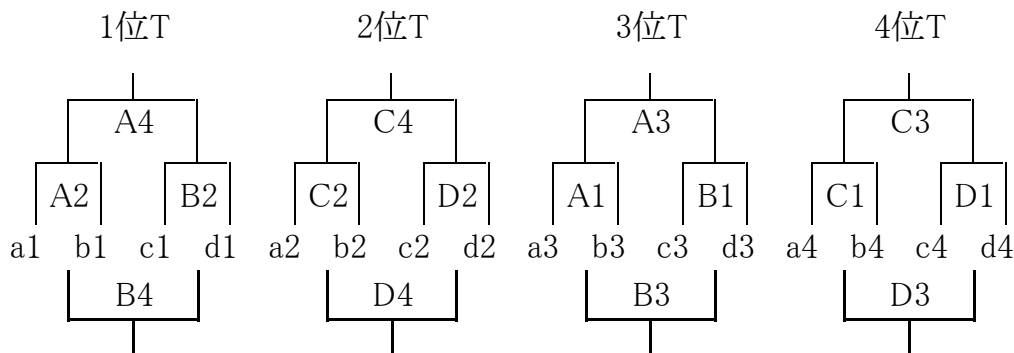

組み合わせ

女子

予選リーグ 12月26日(火)

| aリーグ | | bリーグ | | cリーグ | | dリーグ | |
|------|----|------|-----|------|-----|------|----|
| 陽南 | 栃木 | 梅丘 | 東京 | 鶴ヶ峯 | 神奈川 | 川口戸塚 | 埼玉 |
| 戸塚西 | 埼玉 | 海老名 | 神奈川 | 明見 | 山梨 | 共栄学園 | 東京 |
| 坪井 | 船橋 | 八幡 | 千葉 | 海神 | 船橋 | 市川三 | 千葉 |
| 船橋 | 船橋 | 宮本 | 船橋 | 三田 | 船橋 | 大穴 | 船橋 |

決勝トーナメント 12月27日(水)

男子

予選リーグ 12月27日(水)

| aリーグ | | bリーグ | | cリーグ | | dリーグ | |
|------|----|------|-----|------|----|------|----|
| 大井 | 埼玉 | 梅丘 | 東京 | 大相模 | 埼玉 | 宮本 | 船橋 |
| 銚田旭 | 茨城 | 万騎が原 | 神奈川 | 太田西 | 群馬 | 一条 | 栃木 |
| 旭 | 船橋 | 松戸一 | 千葉 | 成田西 | 千葉 | 法田 | 船橋 |
| 葛飾 | 船橋 | 海神 | 船橋 | 三田 | 船橋 | 七林 | 船橋 |