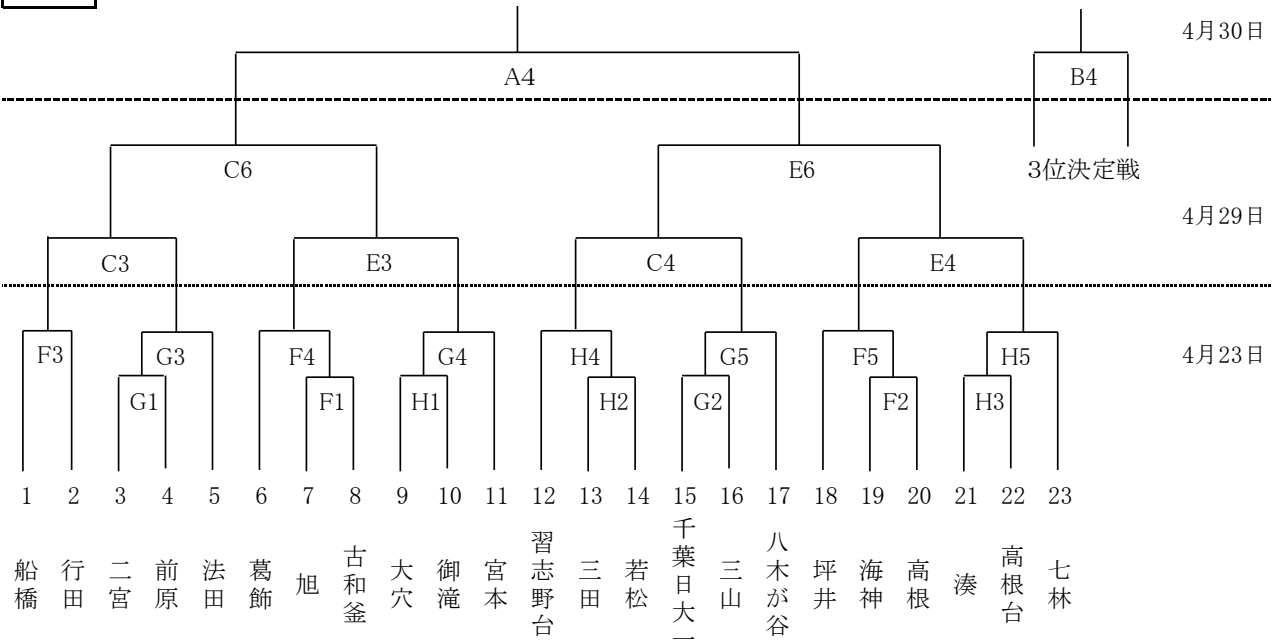

組み合わせ

男子

女子

男子順位決定戦

女子順位決定戦

試合会場

会場	コート
運動公園	C・D・E
船橋アリーナ	F・G・H
宮本中学校	A・B

試合開始時刻

	中学校	運動公園・アリーナ
1	8:45	9:10
2	10:05	10:30
3	11:25	11:50
4	12:45	13:10
5	14:05	14:30
6	15:25	15:50