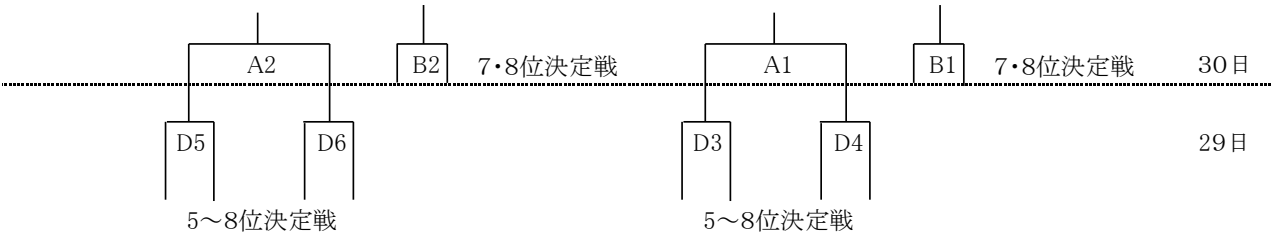

組み合わせ

男子

女子

男子順位決定戦

女子順位決定戦

試合会場

会場	コート
運動公園	C・D・E
船橋アリーナ	F・G・H
宮本中学校	A・B

試合開始時刻