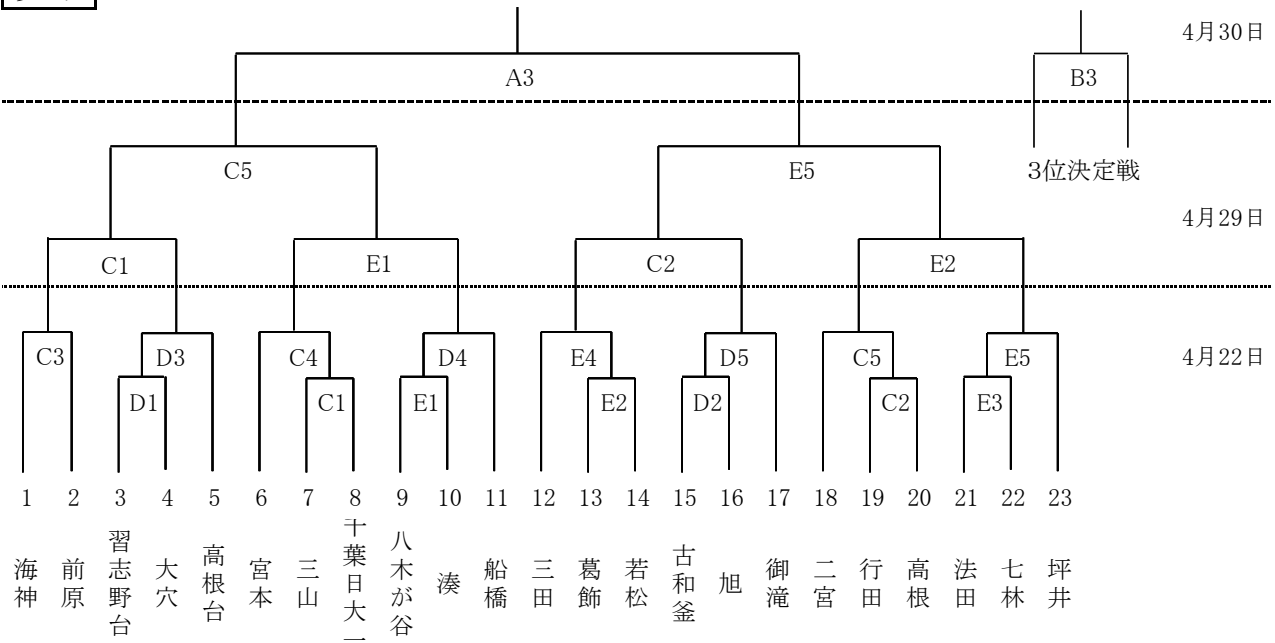

組み合わせ

男子

女子

男子順位決定戦

女子順位決定戦

試合会場

会場	コート
運動公園	C・D・E
船橋アリーナ	F・G・H
宮本中学校	A・B

試合開始時刻

	中学校	運動公園・アリーナ
1	8:45	9:10
2	10:05	10:30
3	11:25	11:50
4	12:45	13:10
5	14:05	14:30
6	15:25	15:50