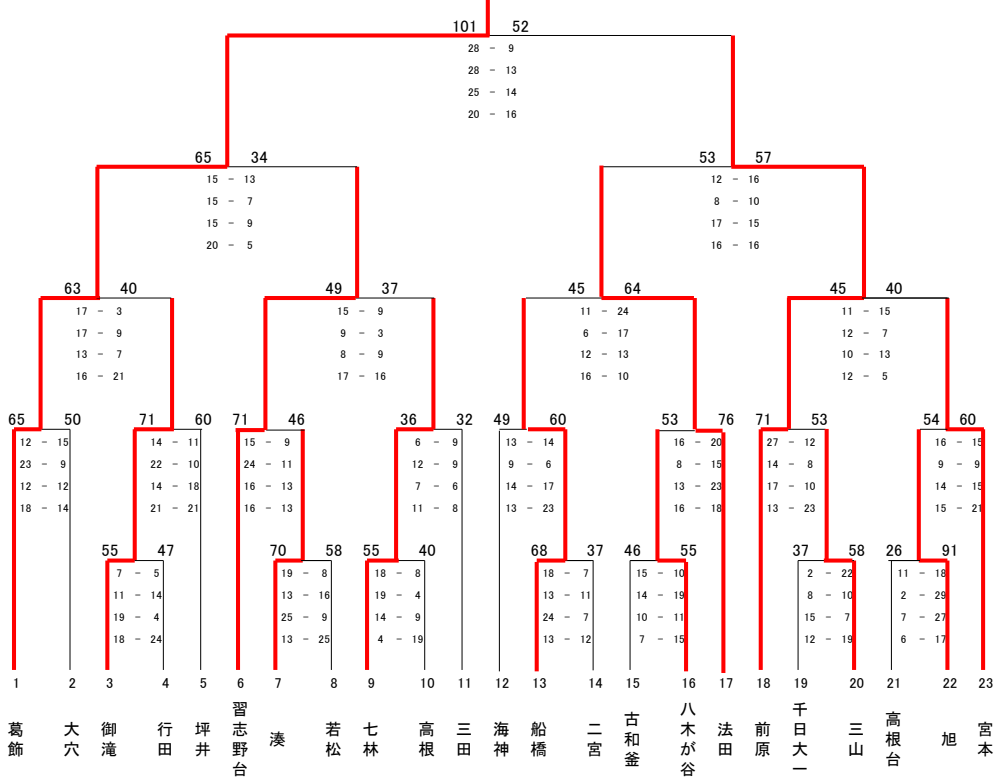

平成 30 年度 第 55 回 春季大会 男子の部

平成 30 年度 第 55 回 春季大会 女子の部

葛飾

三田

5~8位順位決定戦

3位順位決定戦

5~8位順位決定戦

3位順位決定戦

順位	
1位	葛飾
2位	前原
3位	習志野台
4位	法田
5位	宮本
6位	御滝
7位	七林
8位	船橋

順位	
1位	三田
2位	宮本
3位	海神
4位	船橋
5位	習志野台
6位	七林
7位	坪井
8位	大穴

5~6位決定戦

7~8位決定戦

5~6位決定戦

7~8位決定戦