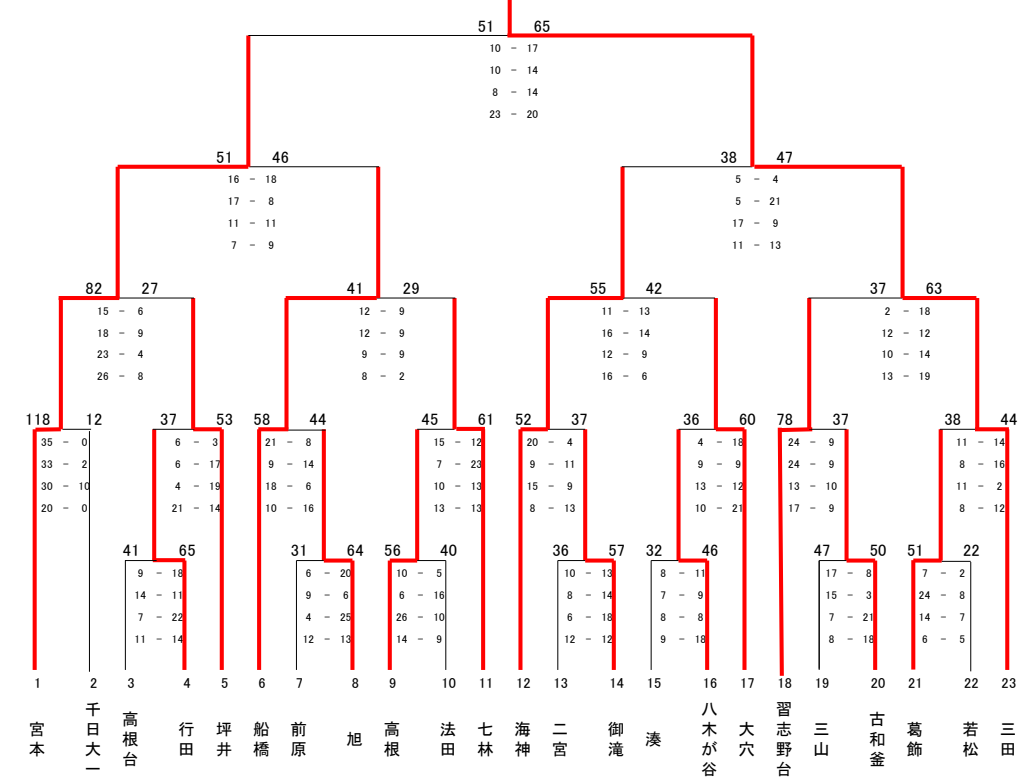

平成 30 年度 第 55 回 春季大会 男子の部

平成 30 年度 第 55 回 春季大会 女子の部

葛飾

三田

5~8位順位決定戦

3位順位決定戦

5~8位順位決定戦

3位順位決定戦

順位	
1位	葛飾
2位	前原
3位	習志野台
4位	法田
5位	宮本
6位	御滝
7位	七林
8位	船橋

順位	
1位	三田
2位	宮本
3位	海神
4位	船橋
5位	習志野台
6位	七林
7位	坪井
8位	大穴

5~6位決定戦

7~8位決定戦

5~6位決定戦

7~8位決定戦