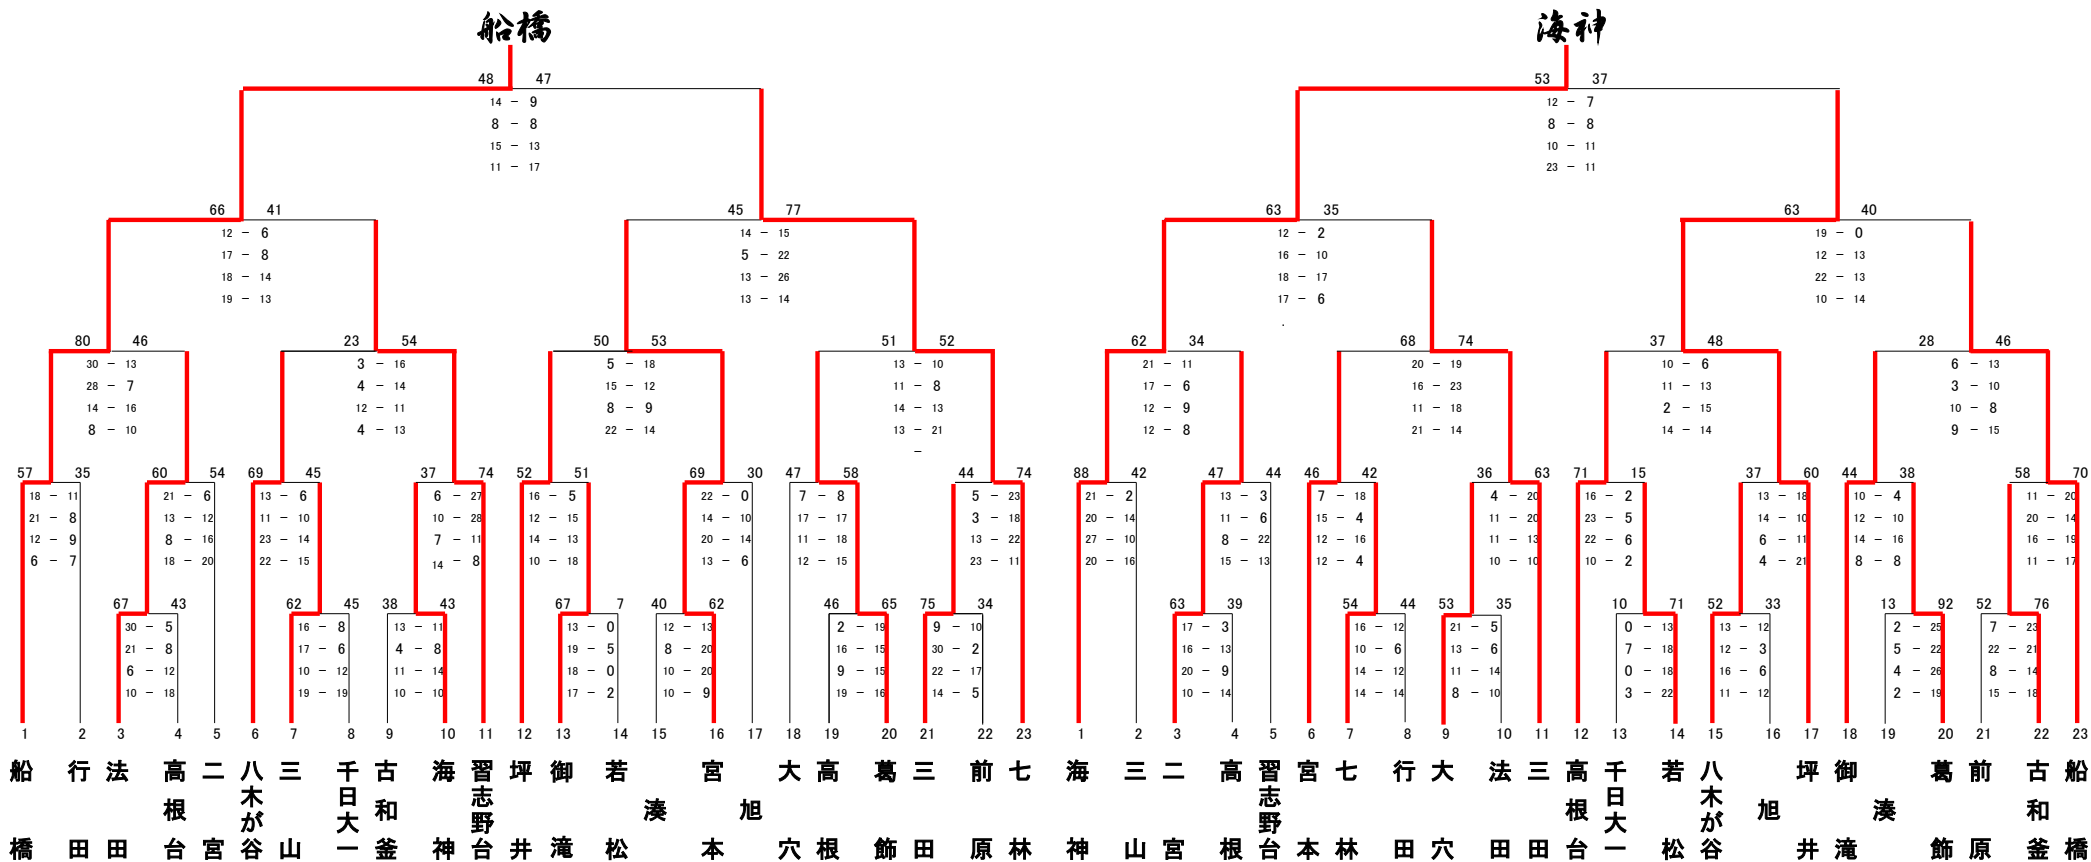

平成 28 年度 第 48 回 冬季大会 男子の部

平成 28 年度 第 48 回 冬季大会 女子の部

5~8位順位決定戦

3位順位決定戦

5~8位順位決定戦

3位決定戦

順位	
1位	船橋
2位	七原
3位	習志野台
4位	宮本
5位	葛飾
6位	八木が谷
7位	坪井
8位	法田

順位	
1位	海神
2位	坪井
3位	三田
4位	船橋
5位	宮本
6位	御滝
7位	二宮
8位	高根台

5~6位決定戦

7~8位決定戦

5~6位決定戦

7~8位決定戦